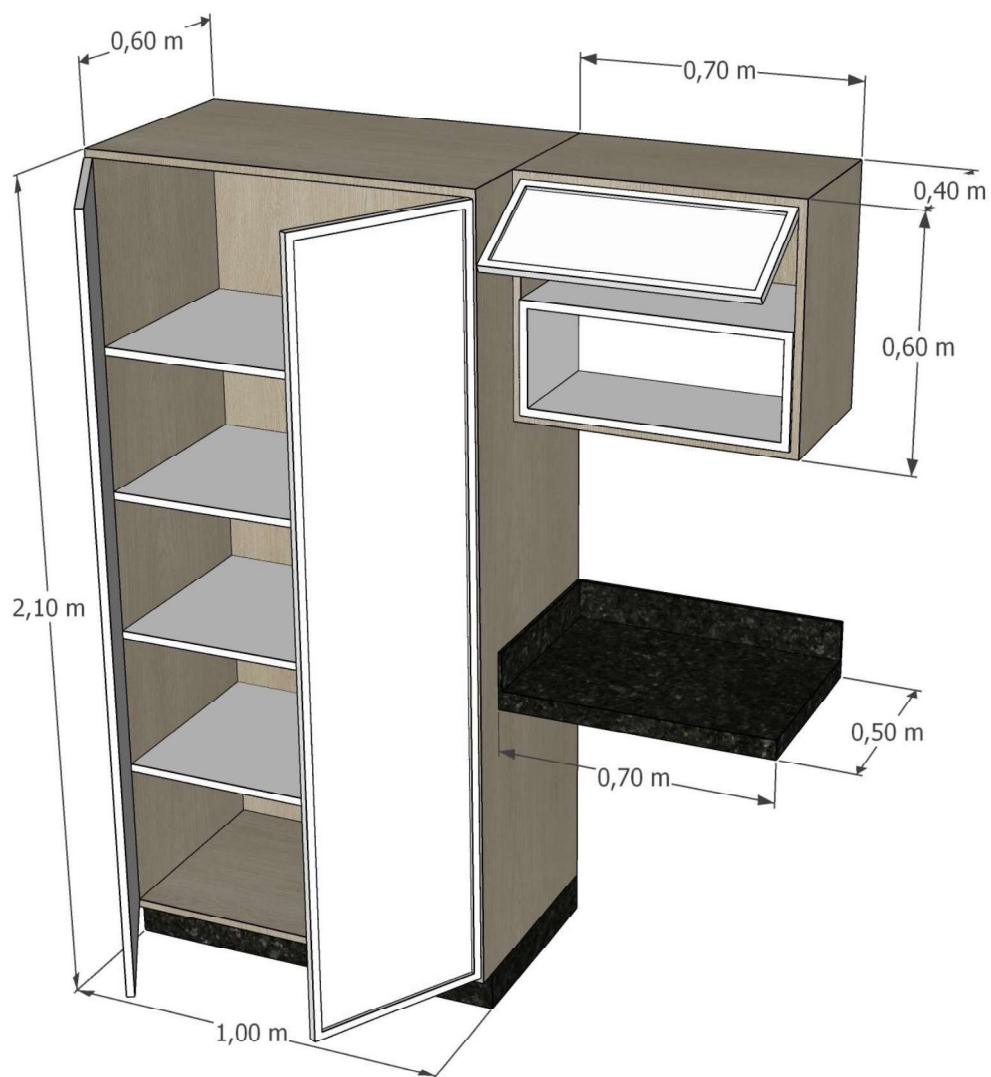

VISTA SUPERIOR SALA ULTRASSON

VISTA INTERNA MACAS E ARMARIOS

VISTA INTERNA MESA E ARMARIOS

ARMARIO

ARMARIO VERTICAL 1,00 x 2,10 x 0,60 m – com duas portas de correr e divisórias internas

ARMARIO SUPERIOR 0,70 x 0,60 x 0,40 m – com um nicho e uma porta basculante

BANCADA EM GRANITO 0,70 x 0,50 x 0,05 m

MACA

MACA 1,80 x 0,90 x 0,70 m - com 05 gavetas, escada central e 02 portas de abrir com divisória no meio

MESA ATENDIMENTO

Mesa para atendimento com suporte para CPU do computador

Prateleira atrás da mesa com 20 cm de espessura

Armário vertical 1,00 x 2,10 x 0,45 m – com duas portas de correr e divisórias internas

Porta do banheiro será de correr atrás do armário vertical – 0,95 x 2,10 m

VISTA SUPERIOR BWC

VISTA INTERNA BWC

ARMARIOS BANHEIRO

ARMARIO SUPERIOR 2,00 x 0,60 x 0,30 m – com 04 portas de abrir e 01 divisória interna

ARMARIO ABAIXO DA BANCADA EXISTENTE 2,00 x 0,75 x 0,50 m – com 03 portas de abrir com 01 divisória interna e dois nichos.