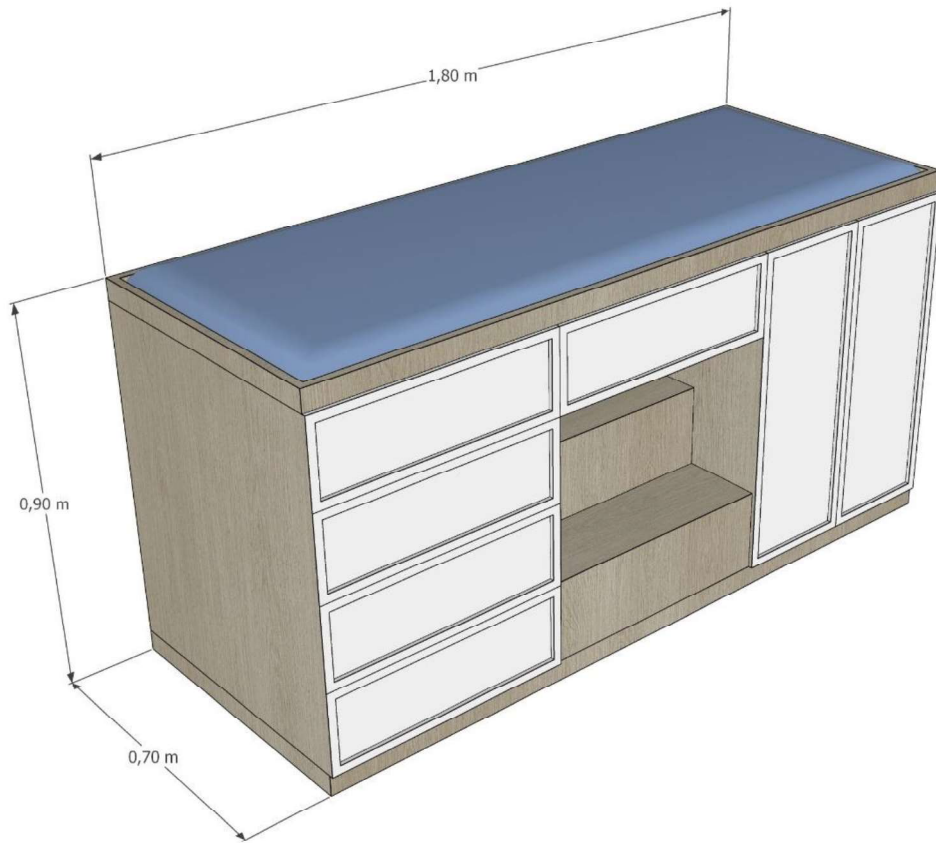

VISTA SUPERIOR SALA ULTRASSON

VISTA INTERNA MACAS E ARMARIOS

VISTA INTERNA MESA E ARMARIOS

ARMARIO

ARMARIO VERTICAL 1,00 x 2,10 x 0,60 m – com duas portas de correr e divisórias internas

ARMARIO SUPERIOR 0,70 x 0,60 x 0,40 m – com um nicho e uma porta basculante

BANCADA EM GRANITO 0,70 x 0,50 x 0,05 m

MACA

MACA 1,80 x 0,90 x 0,70 m - com 05 gavetas, escada central e 02 portas de abrir com divisória no meio

MESA ATENDIMENTO

Mesa para atendimento com suporte para CPU do computador

Prateleira atrás da mesa com 20 cm de espessura

Armário vertical 1,00 x 2,10 x 0,45 m – com duas portas de correr e divisórias internas

Porta do banheiro será de correr atrás do armário vertical – 0,95 x 2,10 m

VISTA SUPERIOR BWC

VISTA INTERNA BWC

ARMARIOS BANHEIRO

ARMARIO SUPERIOR 2,00 x 0,60 x 0,30 m – com 04 portas de abrir e 01 divisória interna

ARMARIO ABAIXO DA BANCADA EXISTENTE 2,00 x 0,75 x 0,50 m – com 03 portas de abrir com 01 divisória interna e dois nichos.