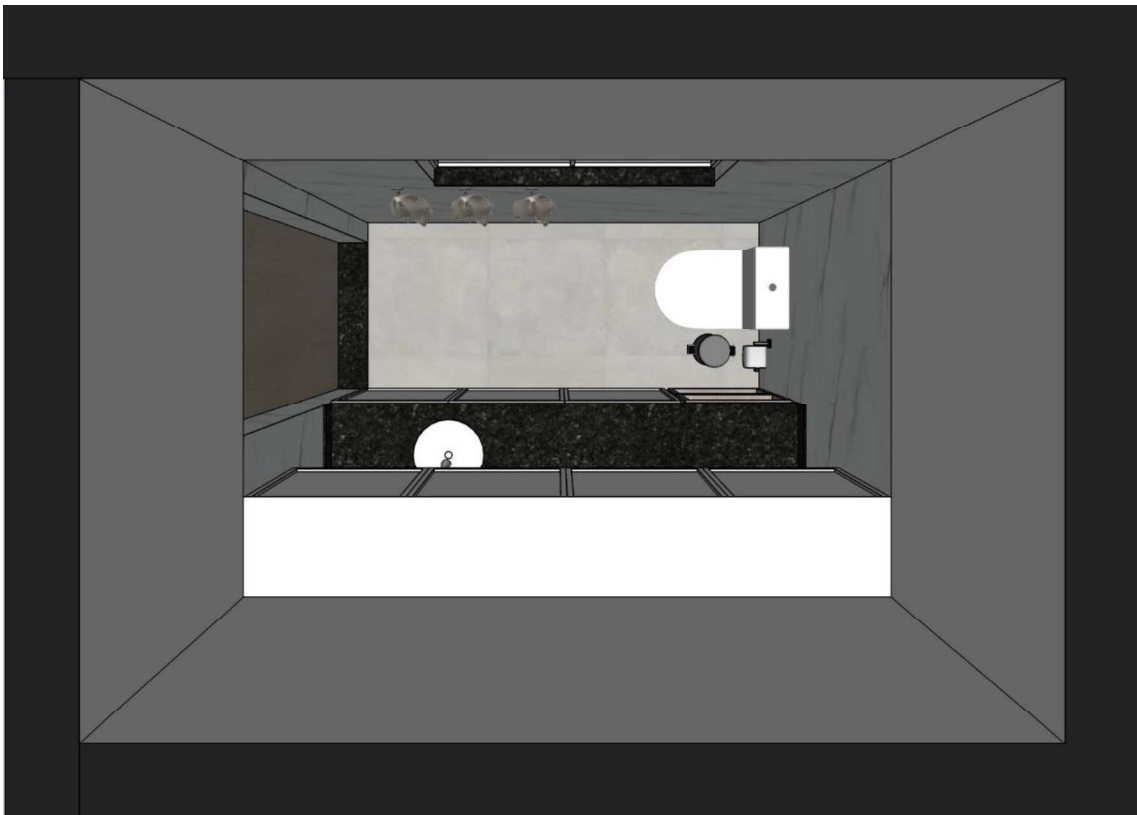

VISTA SUPERIOR SALA ULTRASSON

VISTA INTERNA MACAS E ARMARIOS

VISTA INTERNA MESA E ARMARIOS

ARMARIO

ARMARIO VERTICAL 1,00 x 2,10 x 0,60 m – com duas portas de correr e divisórias internas

ARMARIO SUPERIOR 0,70 x 0,60 x 0,40 m – com um nicho e uma porta basculante

BANCADA EM GRANITO 0,70 x 0,50 x 0,05 m

MACA

MACA 1,80 x 0,90 x 0,70 m - com 05 gavetas, escada central e 02 portas de abrir com divisória no meio

MESA ATENDIMENTO

Mesa para atendimento com suporte para CPU do computador

Prateleira atrás da mesa com 20 cm de espessura

Armário vertical 1,00 x 2,10 x 0,45 m – com duas portas de correr e divisórias internas

Porta do banheiro será de correr atrás do armário vertical – 0,95 x 2,10 m

VISTA SUPERIOR BWC

VISTA INTERNA BWC

ARMARIOS BANHEIRO

ARMARIO SUPERIOR 2,00 x 0,60 x 0,30 m – com 04 portas de abrir e 01 divisória interna

ARMARIO ABAIXO DA BANCADA EXISTENTE 2,00 x 0,75 x 0,50 m – com 03 portas de abrir com 01 divisória interna e dois nichos.