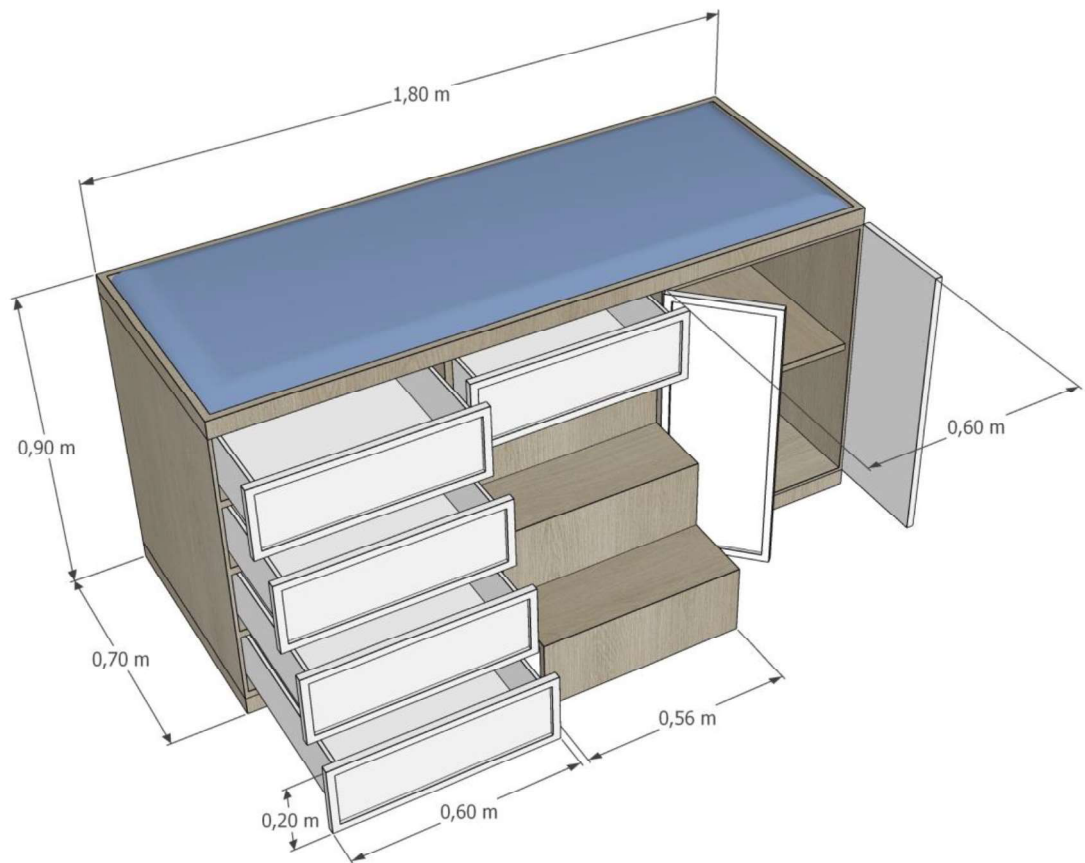

VISTA SUPERIOR SALA ULTRASSON

VISTA INTERNA MACAS E ARMARIOS

VISTA INTERNA MESA E ARMARIOS

ARMARIO

ARMARIO VERTICAL 1,00 x 2,10 x 0,60 m – com duas portas de correr e divisórias internas

ARMARIO SUPERIOR 0,70 x 0,60 x 0,40 m – com um nicho e uma porta basculante

BANCADA EM GRANITO 0,70 x 0,50 x 0,05 m

MACA

MACA 1,80 x 0,90 x 0,70 m - com 05 gavetas, escada central e 02 portas de abrir com divisória no meio

MESA ATENDIMENTO

Mesa para atendimento com suporte para CPU do computador

Prateleira atrás da mesa com 20 cm de espessura

Armário vertical 1,00 x 2,10 x 0,45 m – com duas portas de correr e divisórias internas

Porta do banheiro será de correr atrás do armário vertical – 0,95 x 2,10 m

VISTA SUPERIOR BWC

VISTA INTERNA BWC

ARMARIOS BANHEIRO

ARMARIO SUPERIOR 2,00 x 0,60 x 0,30 m – com 04 portas de abrir e 01 divisória interna

ARMARIO ABAIXO DA BANCADA EXISTENTE 2,00 x 0,75 x 0,50 m – com 03 portas de abrir com 01 divisória interna e dois nichos.