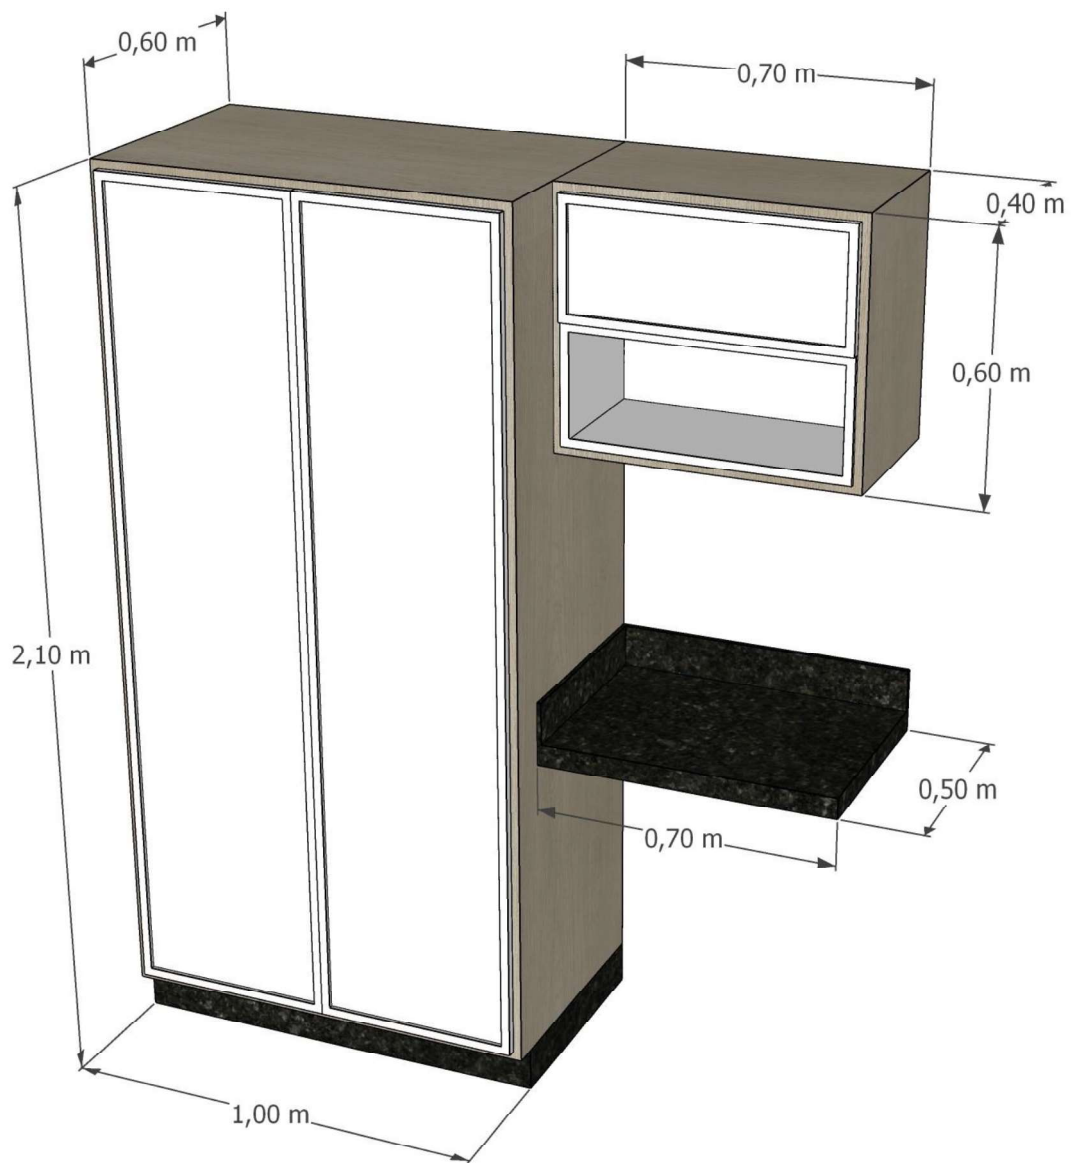

VISTA SUPERIOR SALA ULTRASSON

VISTA INTERNA MACAS E ARMARIOS

VISTA INTERNA MESA E ARMARIOS

ARMARIO

ARMARIO VERTICAL 1,00 x 2,10 x 0,60 m – com duas portas de correr e divisórias internas

ARMARIO SUPERIOR 0,70 x 0,60 x 0,40 m – com um nicho e uma porta basculante

BANCADA EM GRANITO 0,70 x 0,50 x 0,05 m

MACA

MACA 1,80 x 0,90 x 0,70 m - com 05 gavetas, escada central e 02 portas de abrir com divisória no meio

MESA ATENDIMENTO

Mesa para atendimento com suporte para CPU do computador

Prateleira atrás da mesa com 20 cm de espessura

Armário vertical 1,00 x 2,10 x 0,45 m – com duas portas de correr e divisórias internas

Porta do banheiro será de correr atrás do armário vertical – 0,95 x 2,10 m

VISTA SUPERIOR BWC

VISTA INTERNA BWC

ARMARIOS BANHEIRO

ARMARIO SUPERIOR 2,00 x 0,60 x 0,30 m – com 04 portas de abrir e 01 divisória interna

ARMARIO ABAIXO DA BANCADA EXISTENTE 2,00 x 0,75 x 0,50 m – com 03 portas de abrir com 01 divisória interna e dois nichos.