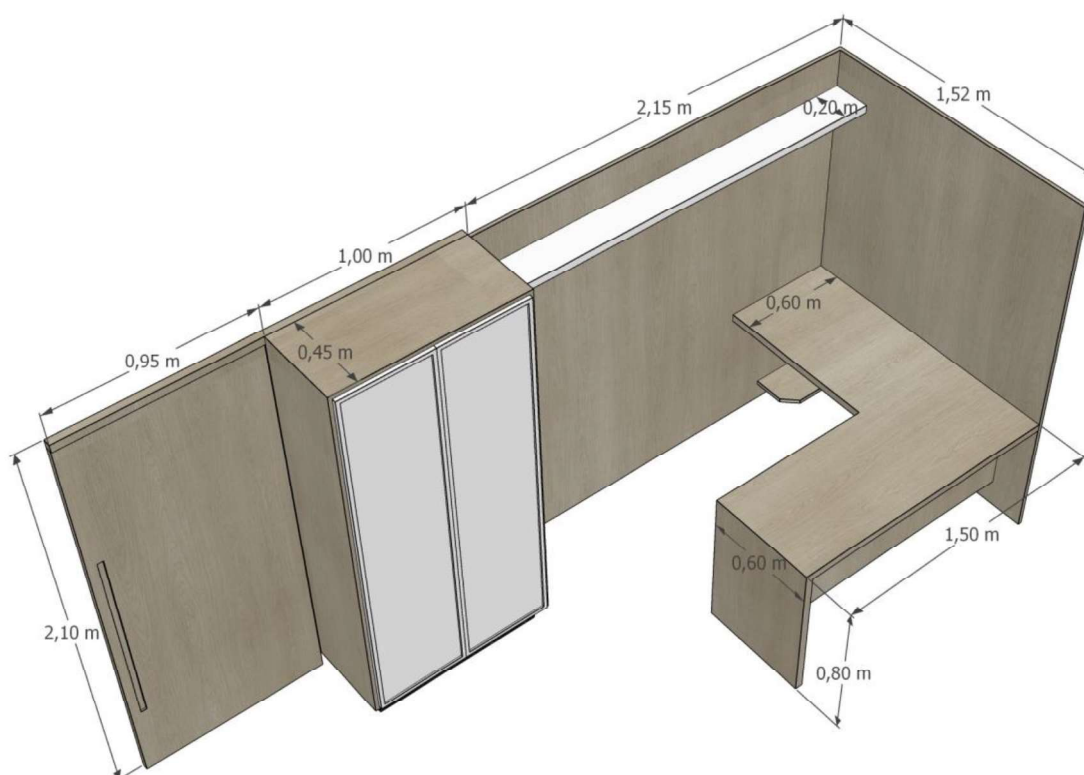

VISTA SUPERIOR SALA ULTRASSON

VISTA INTERNA MACAS E ARMARIOS

VISTA INTERNA MESA E ARMARIOS

ARMARIO

ARMARIO VERTICAL 1,00 x 2,10 x 0,60 m – com duas portas de correr e divisórias internas

ARMARIO SUPERIOR 0,70 x 0,60 x 0,40 m – com um nicho e uma porta basculante

BANCADA EM GRANITO 0,70 x 0,50 x 0,05 m

MACA

MACA 1,80 x 0,90 x 0,70 m - com 05 gavetas, escada central e 02 portas de abrir com divisória no meio

MESA ATENDIMENTO

Mesa para atendimento com suporte para CPU do computador

Prateleira atrás da mesa com 20 cm de espessura

Armário vertical 1,00 x 2,10 x 0,45 m – com duas portas de correr e divisórias internas

Porta do banheiro será de correr atrás do armário vertical – 0,95 x 2,10 m

VISTA SUPERIOR BWC

VISTA INTERNA BWC

ARMARIOS BANHEIRO

ARMARIO SUPERIOR 2,00 x 0,60 x 0,30 m – com 04 portas de abrir e 01 divisória interna

ARMARIO ABAIXO DA BANCADA EXISTENTE 2,00 x 0,75 x 0,50 m – com 03 portas de abrir com 01 divisória interna e dois nichos.