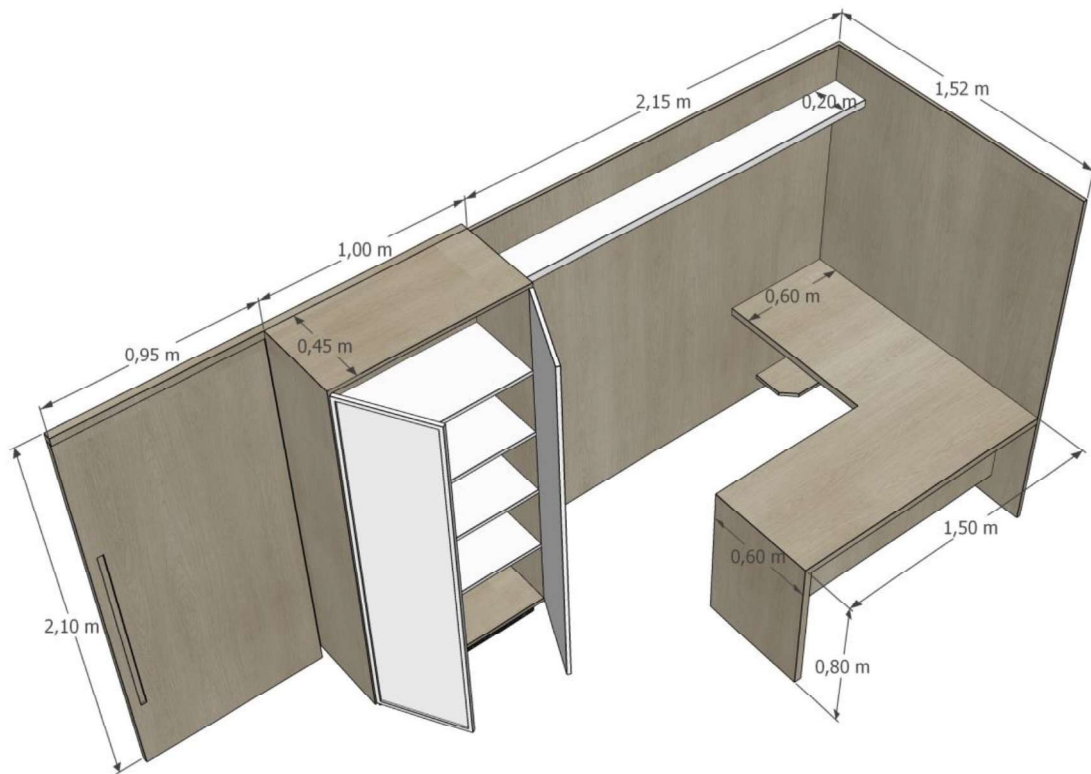

VISTA SUPERIOR SALA ULTRASSON

VISTA INTERNA MACAS E ARMARIOS

VISTA INTERNA MESA E ARMARIOS

ARMARIO

ARMARIO VERTICAL 1,00 x 2,10 x 0,60 m – com duas portas de correr e divisórias internas

ARMARIO SUPERIOR 0,70 x 0,60 x 0,40 m – com um nicho e uma porta basculante

BANCADA EM GRANITO 0,70 x 0,50 x 0,05 m

MACA

MACA 1,80 x 0,90 x 0,70 m - com 05 gavetas, escada central e 02 portas de abrir com divisória no meio

MESA ATENDIMENTO

Mesa para atendimento com suporte para CPU do computador

Prateleira atrás da mesa com 20 cm de espessura

Armário vertical 1,00 x 2,10 x 0,45 m – com duas portas de correr e divisórias internas

Porta do banheiro será de correr atrás do armário vertical – 0,95 x 2,10 m

VISTA SUPERIOR BWC

VISTA INTERNA BWC

ARMARIOS BANHEIRO

ARMARIO SUPERIOR 2,00 x 0,60 x 0,30 m – com 04 portas de abrir e 01 divisória interna

ARMARIO ABAIXO DA BANCADA EXISTENTE 2,00 x 0,75 x 0,50 m – com 03 portas de abrir com 01 divisória interna e dois nichos.